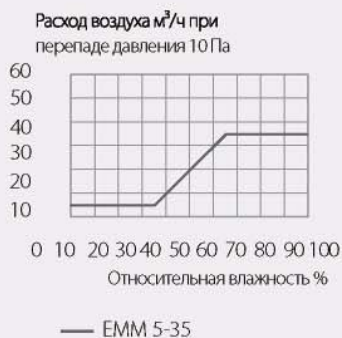

Конструкция:

Приточный клапан EMM состоит из трех частей.

Внешнего козырька, монтируемого на внешней части окна, защищающего от попадания внутрь помещения насекомых и атмосферных осадков.

Монтажной планки, монтируемой на внутренней поверхности окна, позволяющей изменять наклон струи приточного воздуха (вертикально вверх или под углом 45°).

Приточного клапана, который монтируется на монтажную планку.

Клапан имеет внутри подвижную заслонку, регулирующую количество подаваемого воздуха. Заслонка управляется автоматически специальным датчиком - приводом.

EMM

Аэродинамические характеристики

Размеры мм