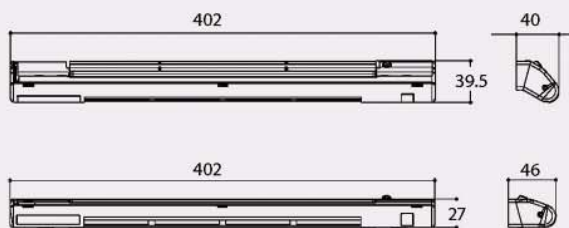

Конструкция:

Приточный клапан EMM состоит из трех частей.

Внешнего козырька, монтируемого на внешней части окна, защищающего от попадания внутрь помещения насекомых и атмосферных осадков.

Монтажной планки, монтируемой на внутренней поверхности окна, позволяющей изменять наклон струи приточного воздуха (вертикально вверх или под углом 45°).

Приточного клапана, который монтируется на монтажную планку.

Клапан имеет внутри подвижную заслонку, регулирующую количество подаваемого воздуха. Заслонка управляется автоматически специальным датчиком - приводом.

EMM

Аэродинамические характеристики

Размеры мм